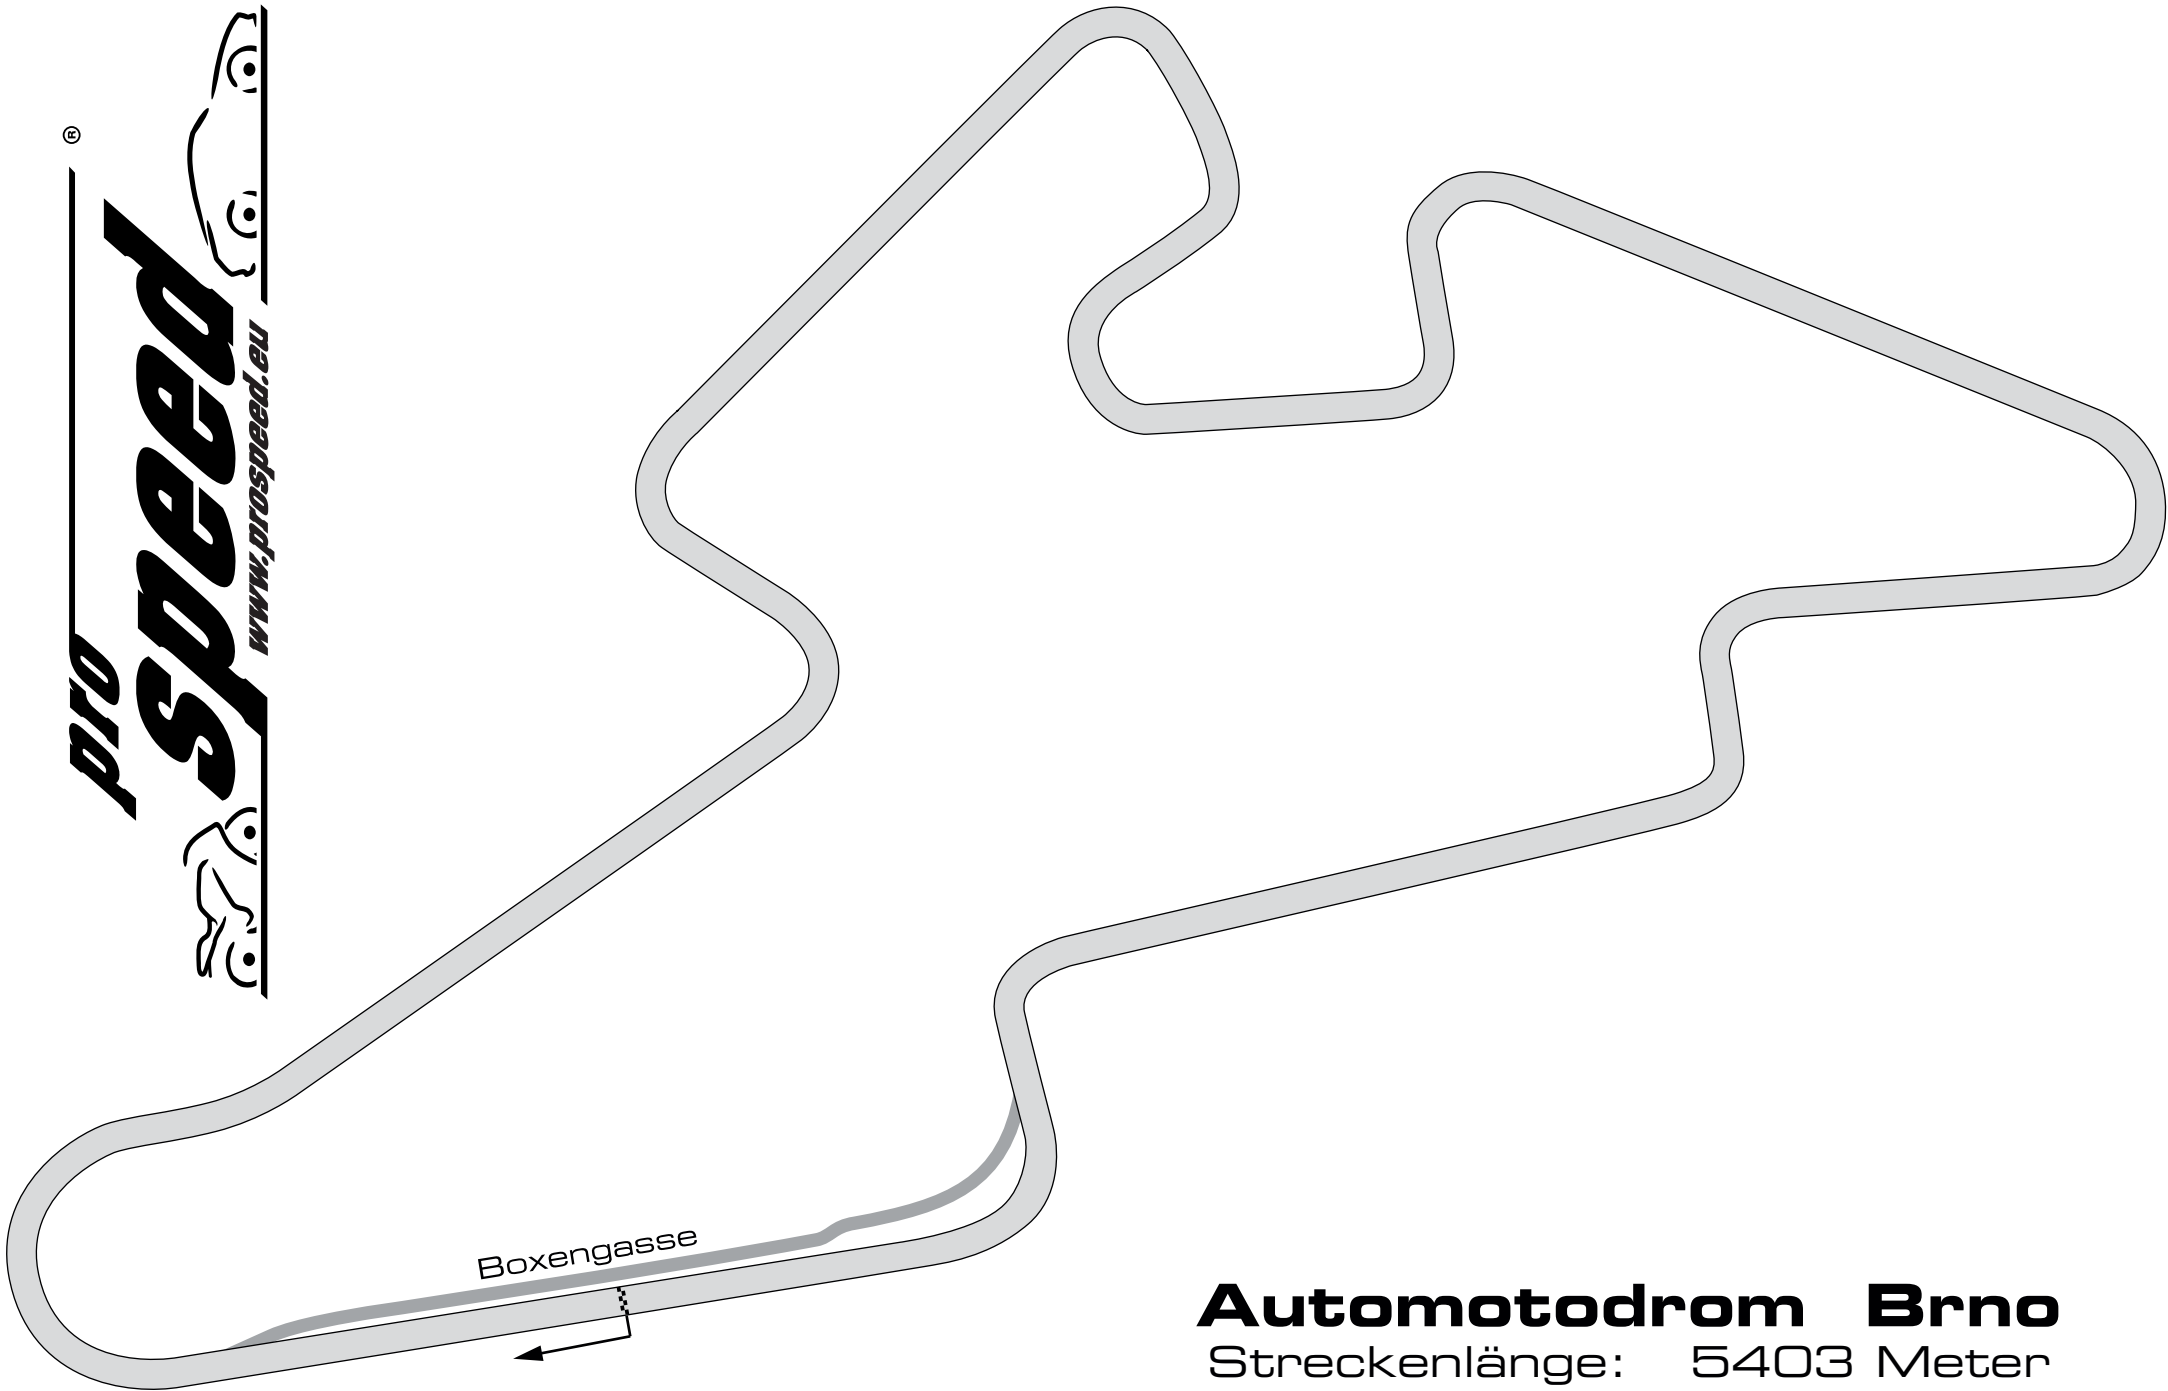

®

PRO
SPEED

www.prospeed.eu

Boxengasse

Automotodrom Brno
Streckenlänge: 5403 Meter